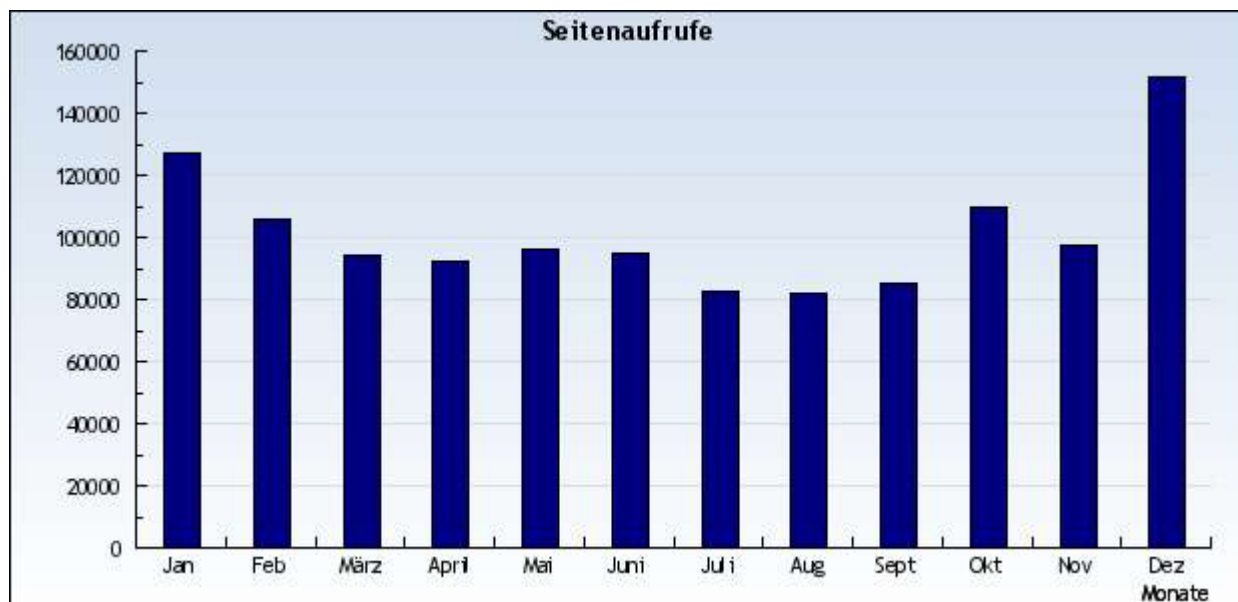

vom 1. Januar 2009 bis 31. Dezember 2009

vom 1. Januar 2009 bis 31. Dezember 2009

Datum	Monat	Seitenaufrufe
1.1.2009	1	126.934
1.2.2009	2	105.842
1.3.2009	3	94.135
1.4.2009	4	92.028
1.5.2009	5	96.432
1.6.2009	6	95.085
1.7.2009	7	82.514
1.8.2009	8	82.193
1.9.2009	9	84.922
1.10.2009	10	109.437
1.11.2009	11	97.597
1.12.2009	12	151.718

Insgesamt: 1218837 Seitenaufrufe

Was macht diese Statistikauswertung?

Diese Auswertung zählt alle erfolgreichen Seitenaufrufe (**Page Impressions**). Es werden nur vollständig geladene Seiten mit den Rückgabewerten **200** und **304**, ohne Bestandteile wie Bilder und Dateien mit den Endungen **.png**, **.jpg**, **jpeg**, **.gif**, **.swf**, **.css**, **.class** oder **.js** gezählt.