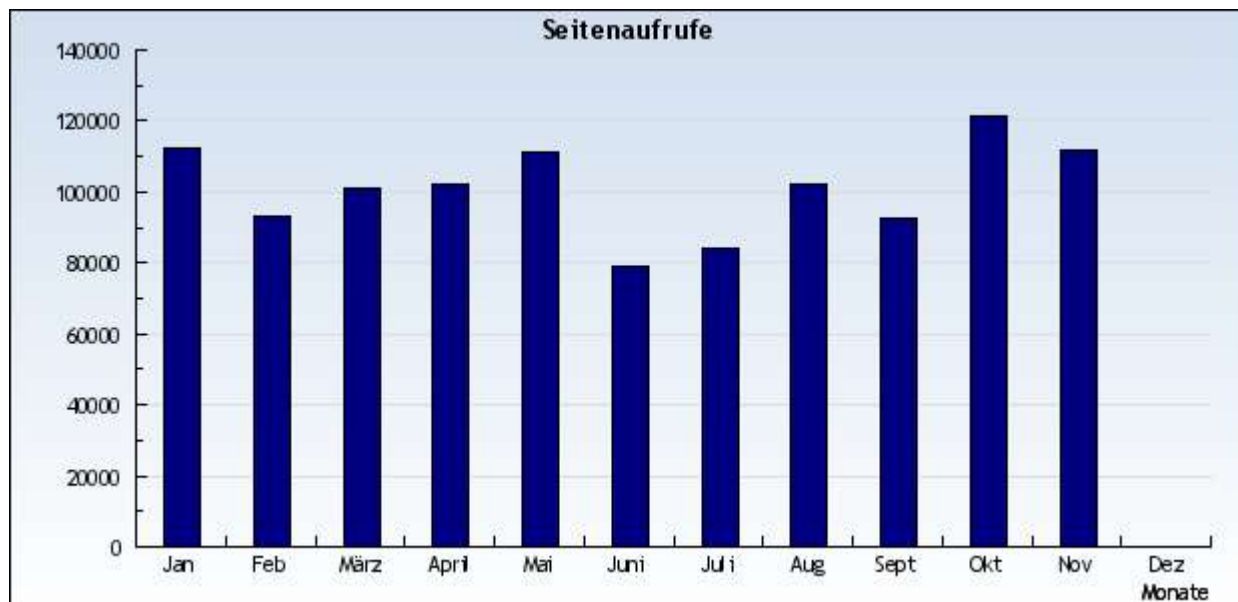

vom 1. Januar 2010 bis 31. Dezember 2010

vom 1. Januar 2010 bis 31. Dezember 2010

Datum	Monat	Seitenaufrufe
1.1.2010	1	112.148
1.2.2010	2	92.919
1.3.2010	3	101.317
1.4.2010	4	102.121
1.5.2010	5	110.992
1.6.2010	6	78.831
1.7.2010	7	83.892
1.8.2010	8	102.289
1.9.2010	9	92.330
1.10.2010	10	121.566
1.11.2010	11	111.841

**Insgesamt: 1110246 Seitenaufrufe**

#### Was macht diese Statistikauswertung?

Diese Auswertung zählt alle erfolgreichen Seitenaufrufe (**Page Impressions**). Es werden nur vollständig geladene Seiten mit den Rückgabewerten **200** und **304**, ohne Bestandteile wie Bilder und Dateien mit den Endungen **.png**, **.jpg**, **.jpeg**, **.gif**, **.swf**, **.css**, **.class** oder **.js** gezählt.